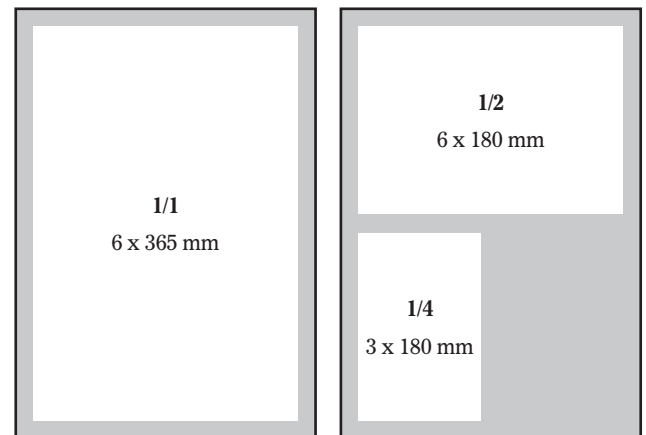

* merkityillä päivillä AINEISTO PÄIVÄÄ
AIKAISEMMIN tiistaina klo 12 mennessä.

Ilmoituskoot

Palstaleveydet

1 palsta = 39 mm	4 palstaa = 168 mm
2 palstaa = 82 mm	5 palstaa = 211 mm
3 palstaa = 125 mm	6 palstaa = 254 mm